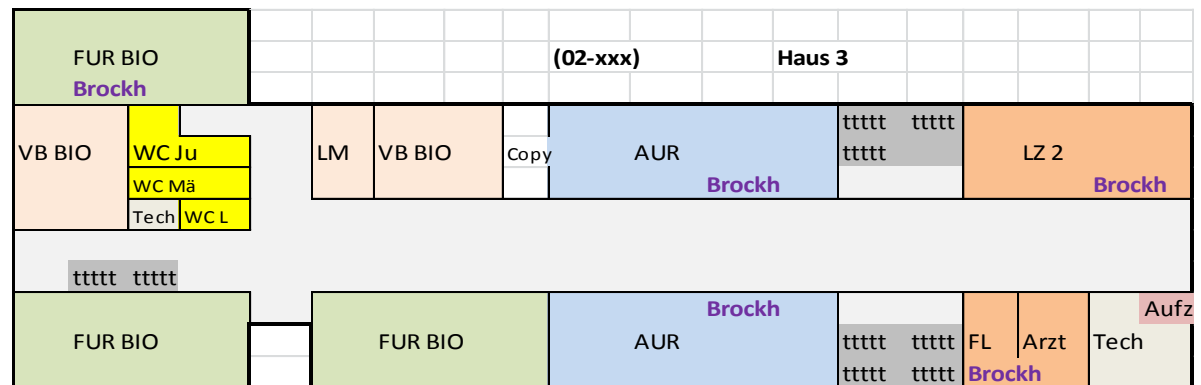

Schule an der Gorkistraße
(**Goethe-Gymnasium**)
Gymnasium der Stadt Leipzig

**SCHULGEBÄUDE
GORKISTRAßE
AB 2017**

Außenstelle für die
F.-A.-Brockhaus-Schule

Schwerpunkte

- Schulgebäude - Übersicht
- Häuser 3 und 4
- Anbieter: Essen, Spinde
- Verkehrsanbindung

Februar 2017

Fotos: Monteverdi Medien

Schulgebäude - Übersicht

Haus 4
Fachkabinette Bio,
Ch, Ph, Bibliothek

Brücke

Haus 1
Allgemeine Unterrichtsräume,
Aula, Verwaltung, Mensa

Haus 3
Fachkabinette Ku,
Mu, Info, TC

Haus 2
Allgemeine
Unterrichtsräume

Häuser 3 und 4

- je ein Fachkabinett BIO, CH, PH, MU, KU, INF zur alleinigen Nutzung
- neun Allgemeine Unterrichtsräume
- modern ausgestattet, z.T. interaktive Tafeln
- Lehrerzimmer
- Außenstellen-Leiter

Erdgeschoss

→ Besichtigung Ende September möglich

Anbieter

- Essen: Apetito
 - Angebot: Mittagessen (Menü)
 - Verträge: Unterlagen demnächst
 - Mittagspause: 12.55 – 13.30 Uhr
(*für Brockhaus*)
-
- Spinde: Astradirect
 - Brockhaus-Schüler können unter Goethe-Schule einen Spind mieten (Kündigung 4 Wo.)