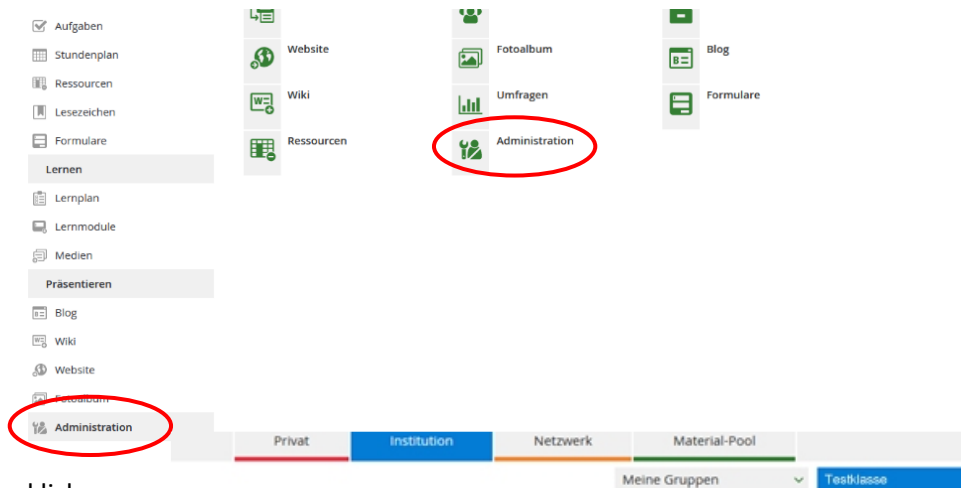

## LernSax – Funktionen in Klasse ausblenden

- Klassenleiter/Moderator hat „naturgemäß“ Administrationsrechte
- Klasse / Gruppe auswählen
- links den Reiter bzw. das Icon „Administration“ auswählen

- „weitere Funktionen“ anklicken

- Funktionen auswählen

- in der einfachen Ansicht können Einzelne Funktionen für die Schüler ausgeblendet werden
- über „Erweiterte Einstellungen“ stehen weitere Möglichkeiten für Einstellungen zur Verfügung

- Deaktiviert = nicht sichtbar/nutzbar
- Aktiv = sichtbar/nutzbar
- Schreiben = Eintragungen möglich
- Admin = neue Elemente erstellbar, z.B. Umfragen

? 🖨️ 🔄 📄 ✕
Funktionen

Klasse

Derzeit werden die hier definierten Einstellungen verwendet.