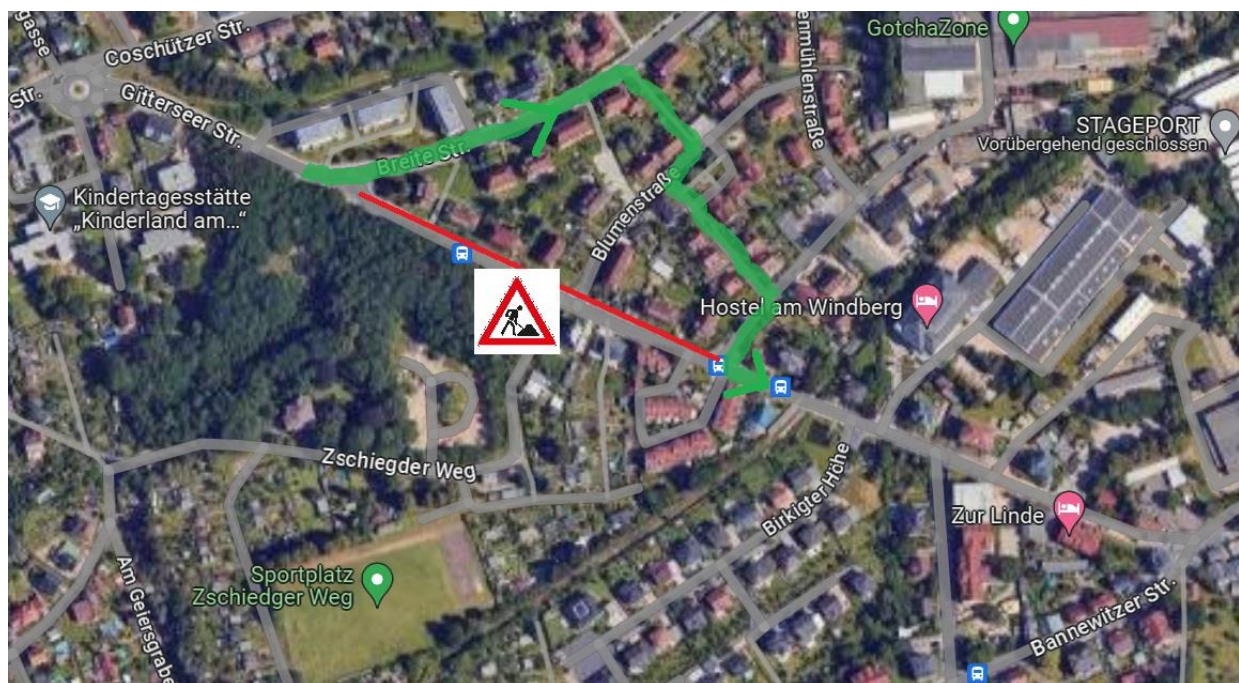

Info zu den Baumaßnahmen und zur Straßensperrung Gitterseer Straße

Liebe Eltern,

wie Sie bereits am Ende des Schuljahres informiert wurden, ist die Gitterseer Straße jetzt im unteren Bereich gesperrt, eine Busumleitung ist eingerichtet.

Die Linie 164 aus Kleinnaundorf kommend und fahrend, hält immer an der Schule, auch zur 2. Std..

Die Linie 164 aus Potschappel kommen und fahrend, hält nur früh zur 1. Stunde an der Schule, ansonsten muss zur 2. Std. und nachmittags die Ersatzhaltestelle Breite Straße zum Ein- und Aussteigen genutzt werden. Nachmittags fahren nur die Busse nach Kleinnaundorf von der Schule ab. Wir haben Ihnen eine „Laufempfehlung“ für die Kinder angehängt. Bitte gehen Sie mit den Kindern vor Schulbeginn diesen Weg ab und helfen Sie die Sicherheit der Kinder auf dem Schulweg zu gewährleisten.

Ich bitte Sie außerdem eindringlich, Ihre Kinder vorzeitig aus dem Auto aussteigen und zur Schule laufen zu lassen, da vor der Schule von oben nach unten Einbahnstraße ist.