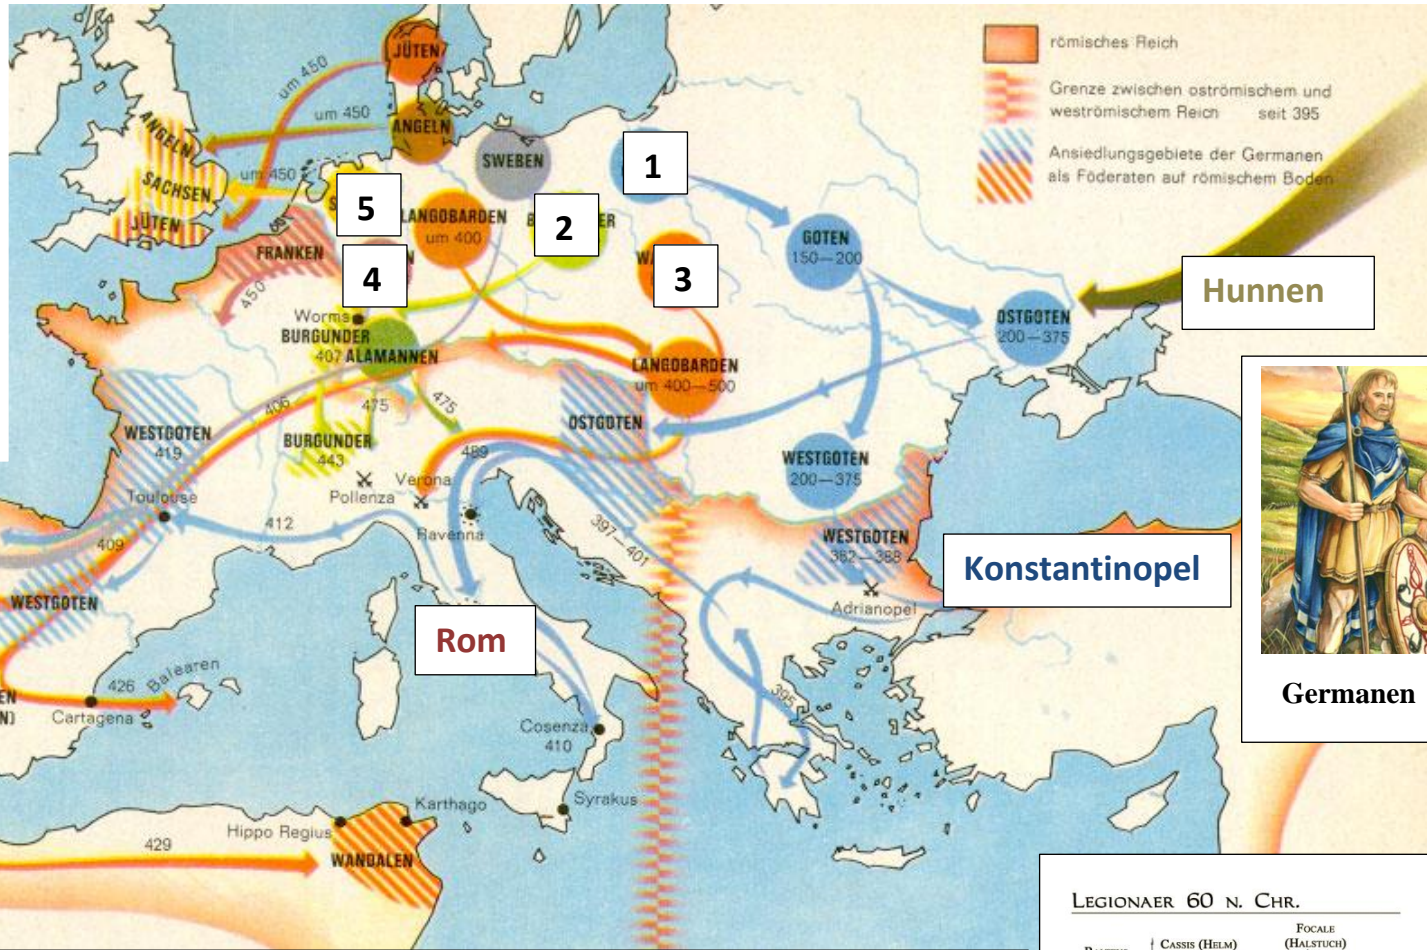

# Spätantike: Germanen als Förderaten („Bundesgenossen“) im Römischen Reich.

Rekonstruktion:  
Limes-Wachturm.

- 1 Goten
- 2 Burgunder
- 3 Vandalen
- 4 Franken
- 5 Sachsen

Hunnen

Konstantinopel

Rom

Germanen

Der Obergermanisch-Rätische Limes hatte eine Länge von 550 km. Die Außengrenze des Römischen Reiches reichte von Köln bis nach Regensburg. Limes (lat.) = Grenzweg.