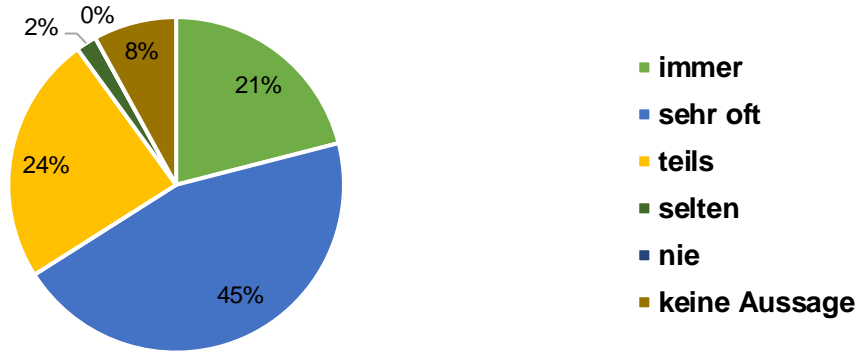

Beurteilen Sie die Ausstattung der Schule als zeitgemäß? (80 Rückmeldungen)