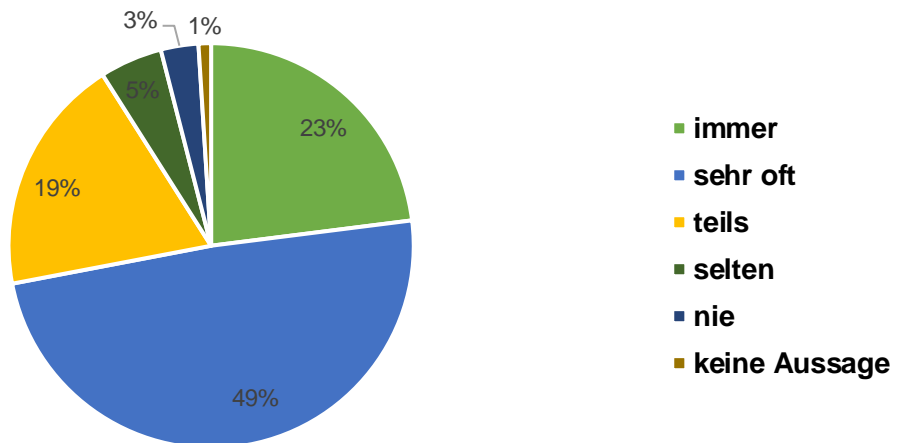

Ist der Schulweg für Ihr Kind sicher? (78 Rückmeldungen)