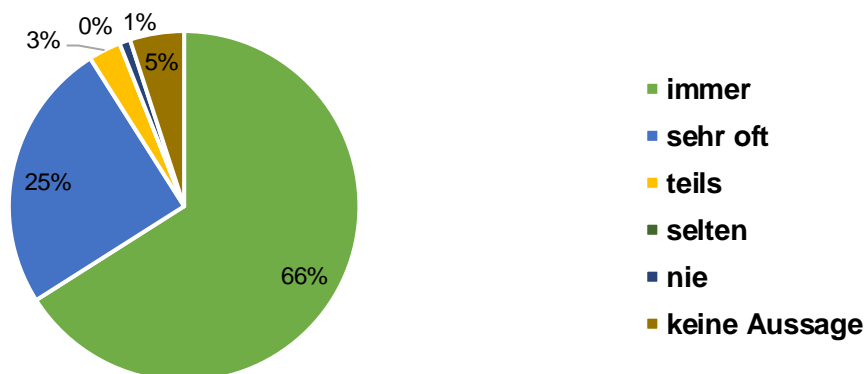

Auswertung der Elternumfrage im Schuljahr 2022/23

Wird Ihr Kind entsprechend seiner Bedürfnisse
im Regelunterricht hinreichend gefördert?
(75 Rückmeldungen)

Finden Sie in Problemsituationen Hilfe und Rat
bei der Klassenlehrerin?
(79 Rückmeldungen)