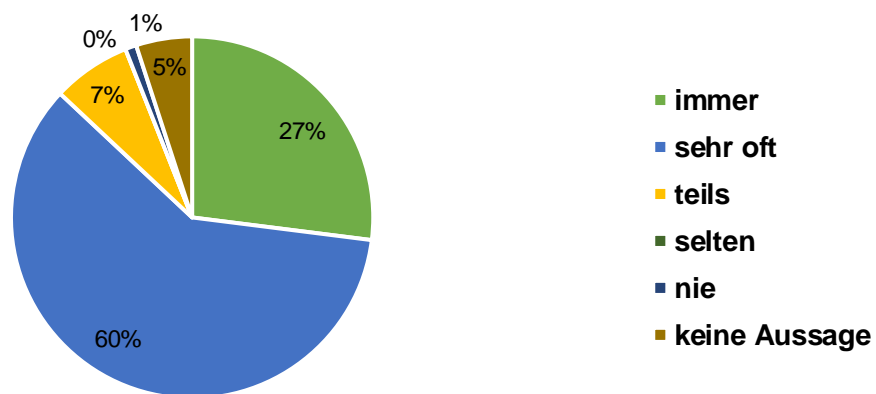

Auswertung der Elternumfrage im Schuljahr 2022/23

Wird Ihr Kind entsprechend seiner Bedürfnisse
im Regelunterricht hinreichend gefördert?
(75 Rückmeldungen)

Finden Sie in Problemsituationen Hilfe und Rat
bei der Klassenlehrerin?
(79 Rückmeldungen)