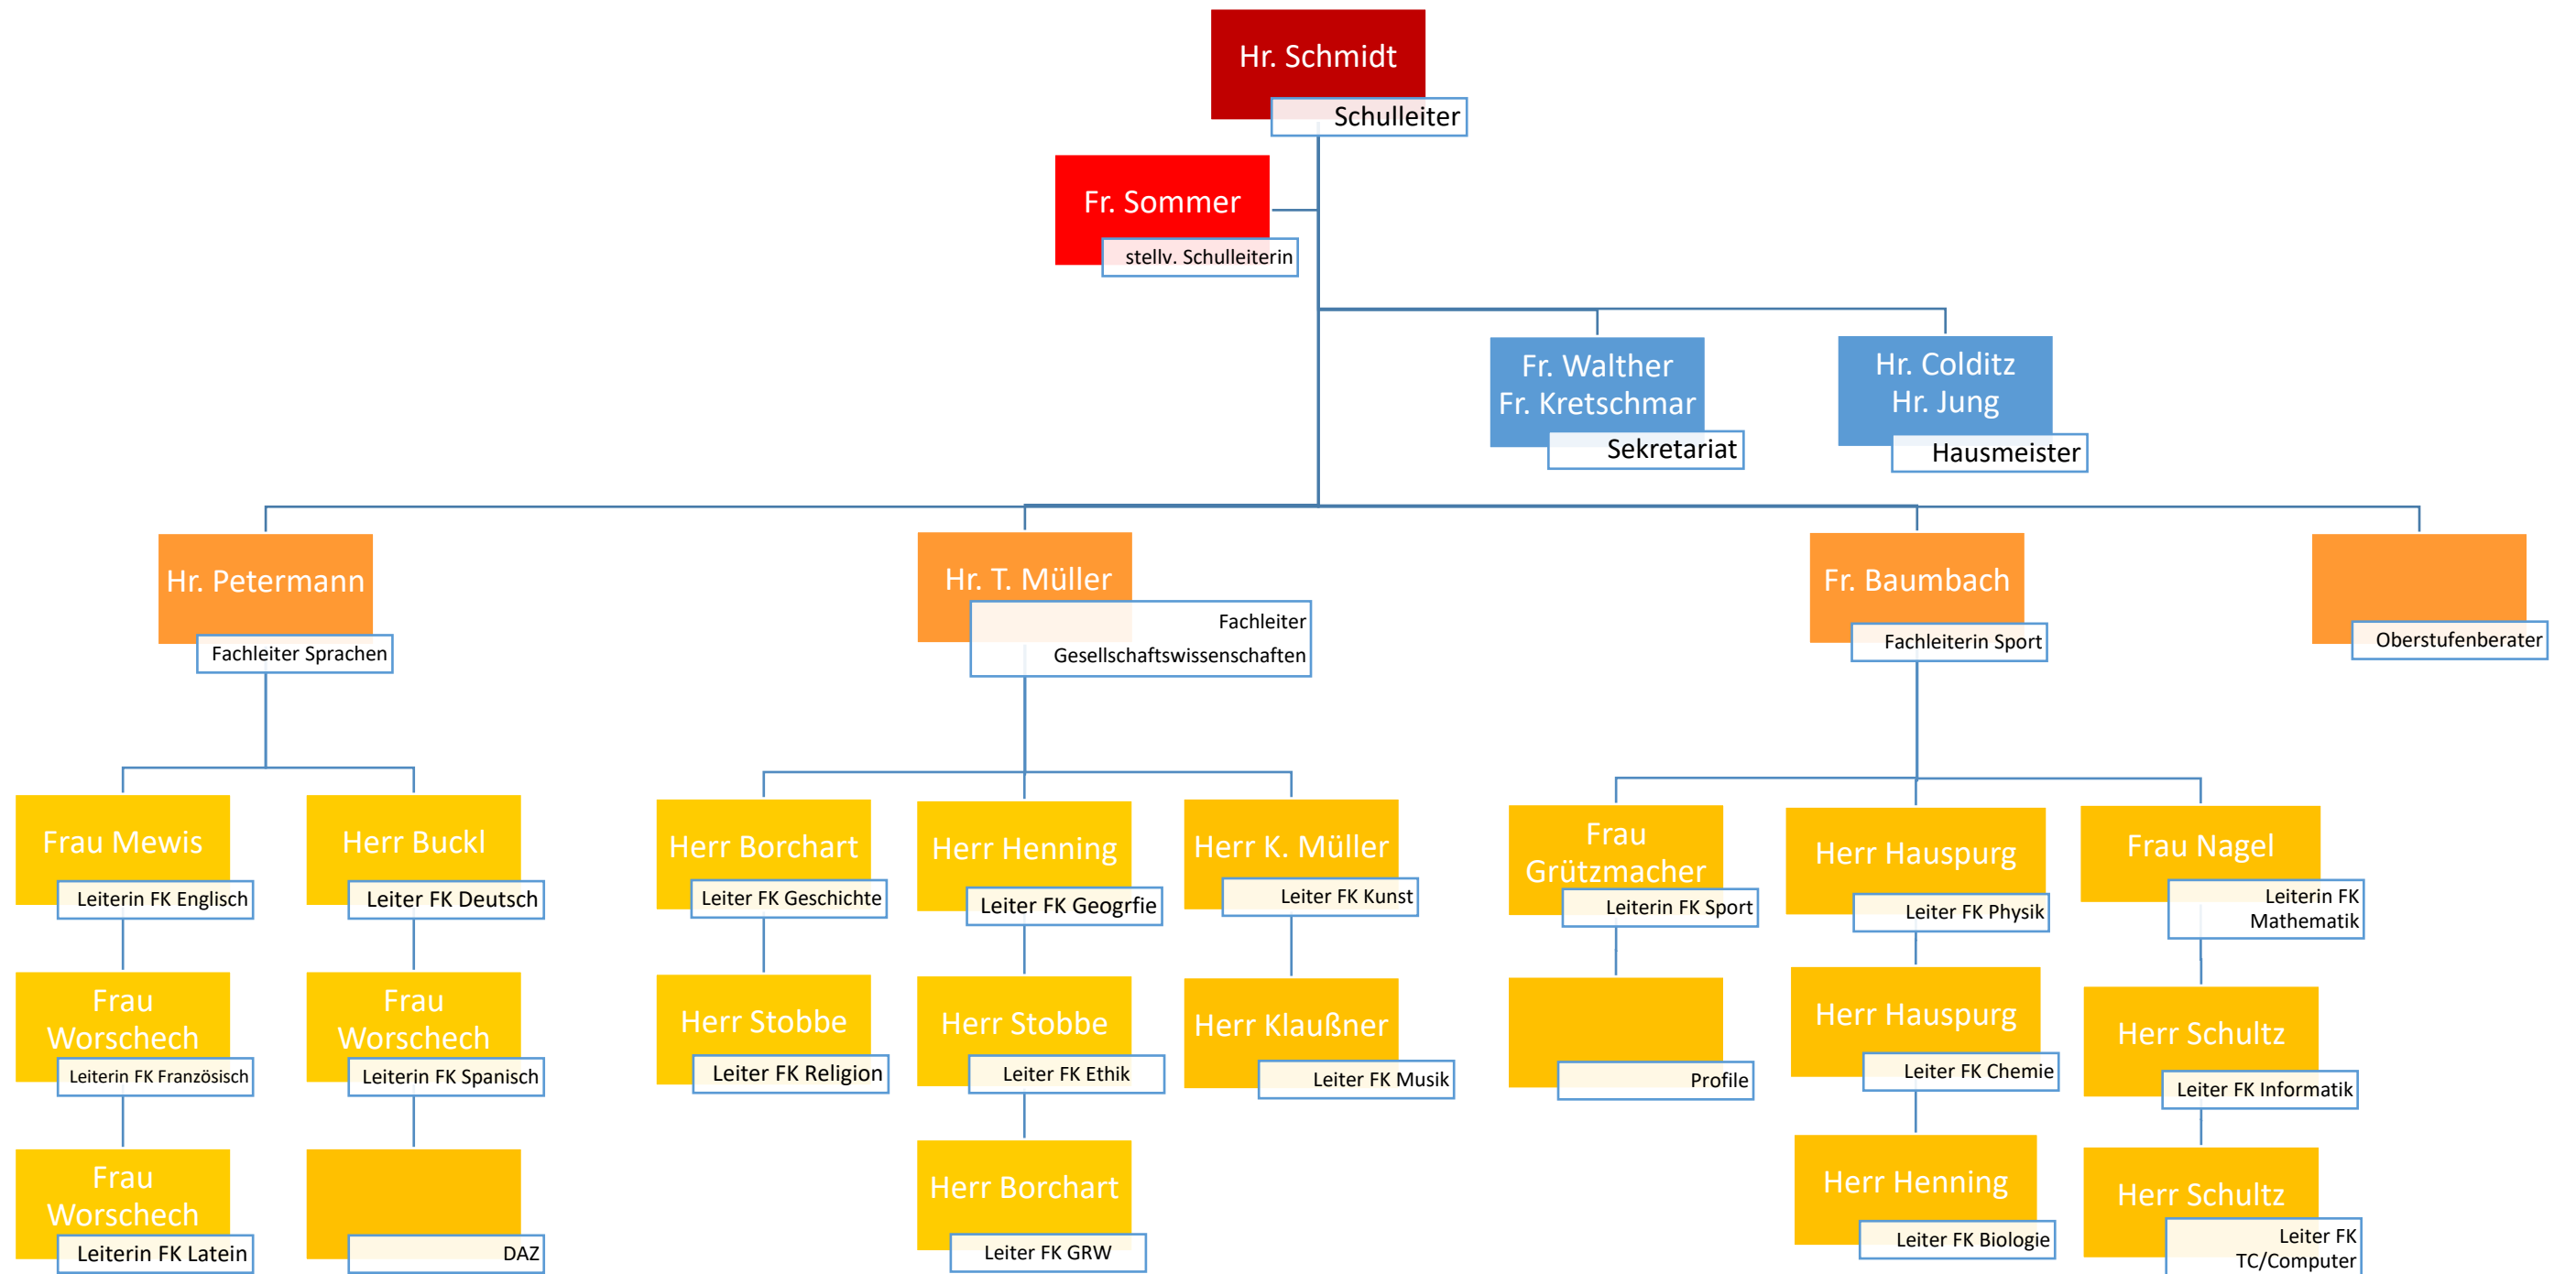

Organisationsstruktur an der Gerda-Taro-Schule, Gymnasium der Stadt Leipzig

Weitere Verantwortlichkeiten:

Beratungslehrerinnen: Fr. Hohmann und Fr. Riemann
 Inklusionsbeauftragte: Fr. Kemnitz
 Verantwortliche für LRS: Fr. Jurzyk
 Sicherheitsbeauftragter: Hr. Kaping
 Brandschutzbeauftragter: Hr. Kaping
 Ersthelfer: Fr. Baumbach, Fr. Jurzyk, Hr. Henning

Datenschutzbeauftragter: Hr. Dr. Stobbe
 Pädagogischer IT-Koordinator: Hr. Schultz
 Verantwortlicher für Studien- und Berufsorientierung: Hr. Henning
 Vertrauenslehrer: Hr. Amthor
 Personalrat: Fr. Worschech, Hr. Hauspurg, Hr. Klaußner
 Jahrgangsstufenkoordinator: Hr. Plüschke, Fr. Worschech