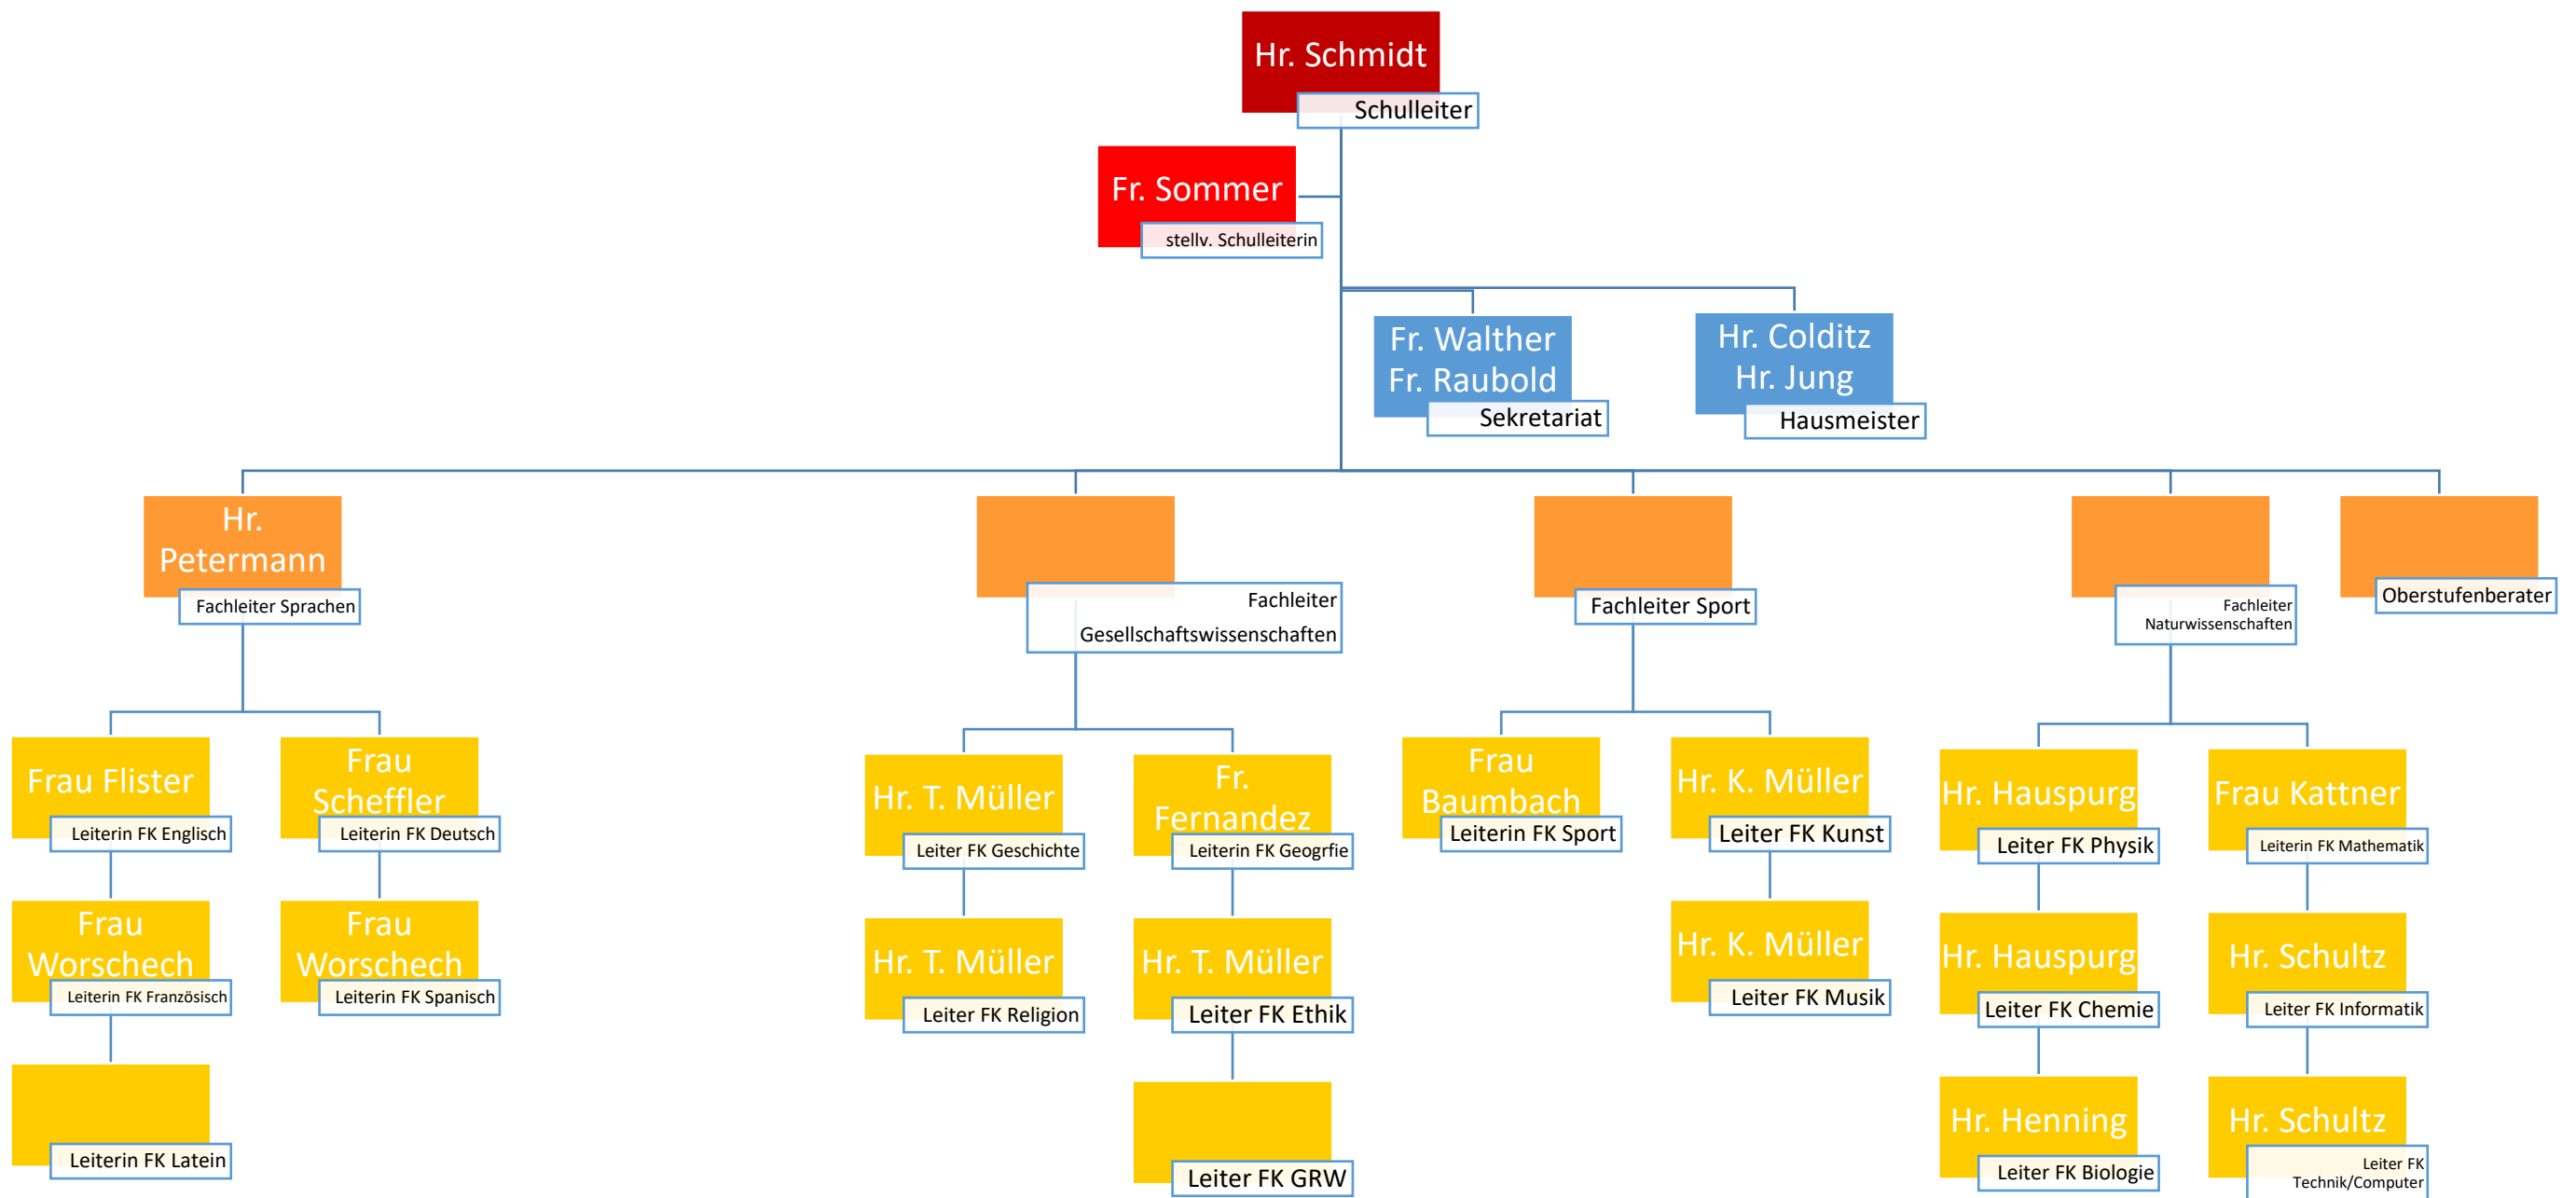

Organisationsstruktur an der Gerda-Taro-Schule, Gymnasium der Stadt Leipzig

Weitere Verantwortlichkeiten:

Beratungslehrerinnen: Fr. Hohmann und Fr. Riemann
 Inklusionsbeauftragte: Fr. Kemnitz
 Verantwortliche für LRS: Fr. Jurzyk
 Sicherheitsbeauftragter: Hr. Kaping
 Brandschutzbeauftragter: Hr. Kaping

Datenschutzbeauftragter: Hr. Dr. Stobbe
 Pädagogischer IT-Koordinator: Hr. Schultz
 Verantwortlicher für Studien- und Berufsorientierung: Hr. Henning
 Vertrauenslehrer: Hr. Amthor
 Personalrat: Hr. K. Müller