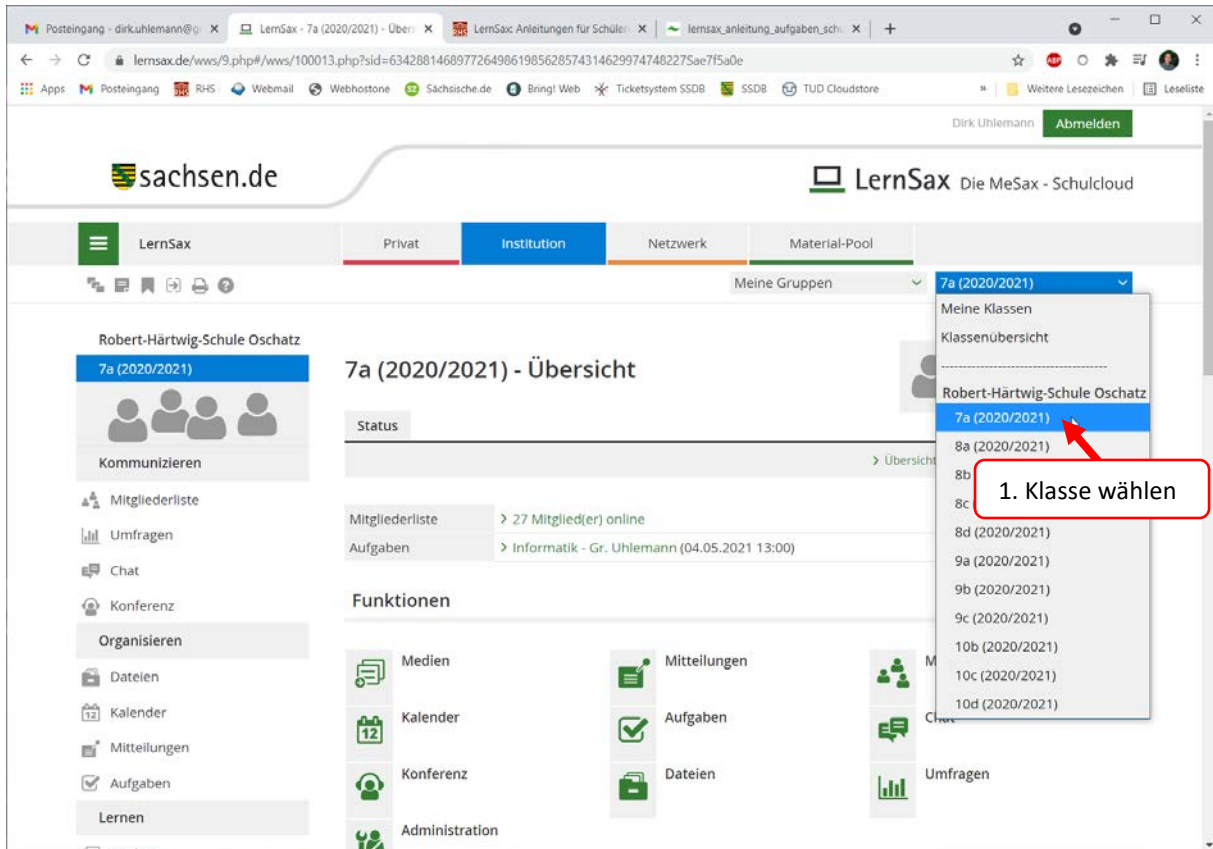

LernSax-Anleitung: Dateien abgeben

Du kannst hier sehen, wie du am Rechner über LernSax Dateien in den Abgabeordner des entsprechenden Faches hochladen kannst.

LernSax-Anleitung: Dateien abgeben

The screenshot shows the LernSax interface for the group '7a (2020/2021)'. The 'Dateien' section is active, displaying a list of folders. The 'Biologie' folder is highlighted with a red box, and a red arrow points to it with the text '3. Fach wählen'.

Alle Funktion	Name	Hochgeladen	Größe
	7a (2020/2021)		
	Biologie		
	Deutsch		
	ENG_HS		
	Englisch		
	ev. Religion		

The screenshot shows the LernSax interface for the group '7a (2020/2021)'. The 'Dateien' section is active, displaying a list of folders. The 'Biologie_Abgabe' folder is highlighted with a red box, and a red arrow points to it with the text '4. Abgabeordner wählen'.