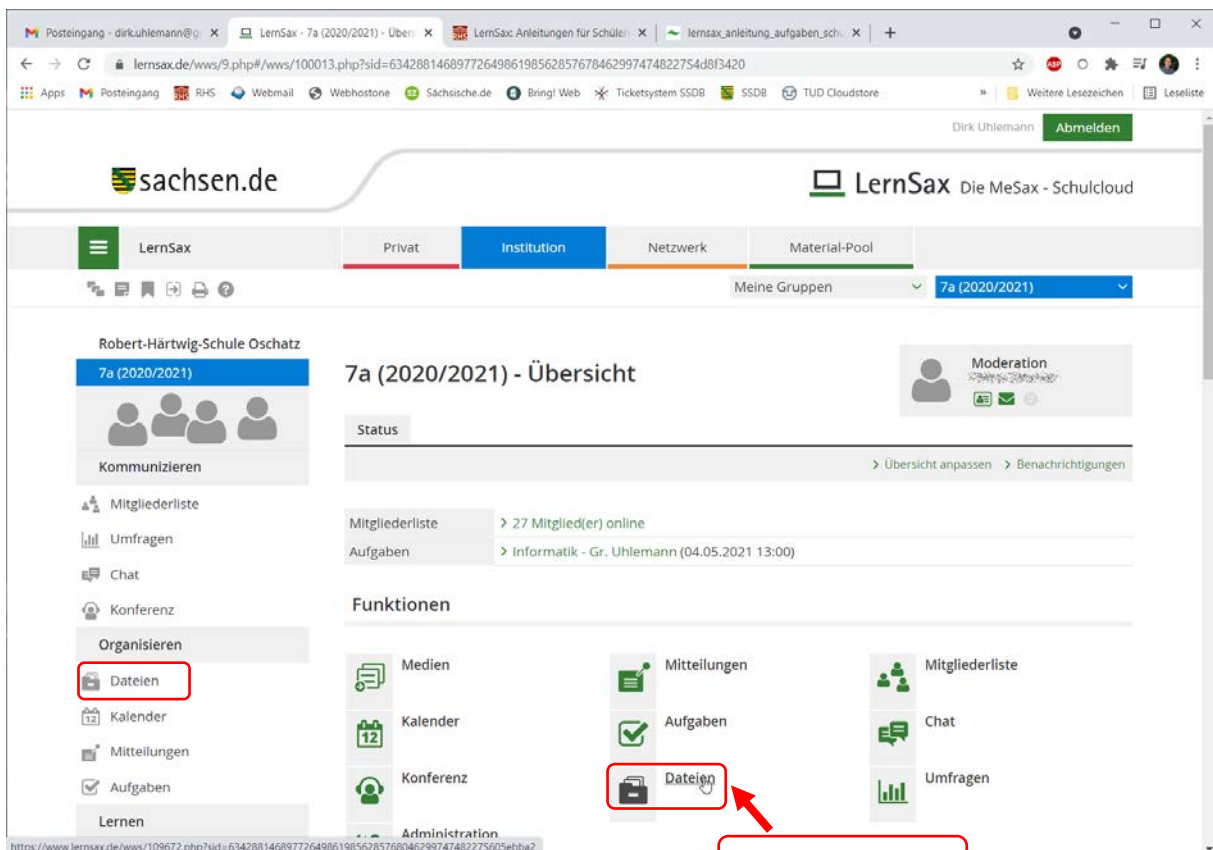

LernSax-Anleitung: Dateien abgeben

Du kannst hier sehen, wie du am Rechner über LernSax Dateien in den Abgabeordner des entsprechenden Faches hochladen kannst.

LernSax-Anleitung: Dateien abgeben

The screenshot shows the LernSax interface for the group '7a (2020/2021)'. The 'Dateien' section is active, displaying a list of folders. The 'Biologie' folder is highlighted with a red box, and a red arrow points to it with the text '3. Fach wählen'.

Alle Funktion	Name	Hochgeladen	Größe
	7a (2020/2021)		
	Biologie		
	Deutsch		
	ENG_HS		
	Englisch		
	ev. Religion		

The screenshot shows the LernSax interface for the group '7a (2020/2021)'. The 'Dateien' section is active, displaying a list of folders. The 'Biologie_Abgabe' folder is highlighted with a red box, and a red arrow points to it with the text '4. Abgabeordner wählen'.