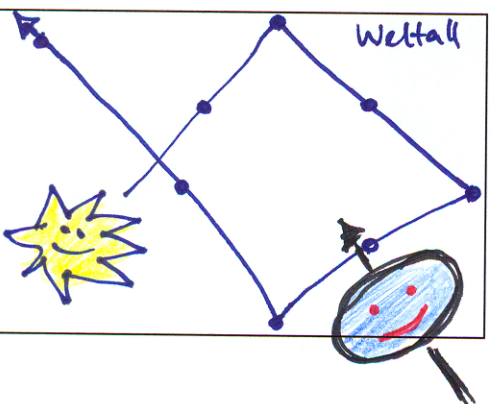

Position

Normalsicht

- nahe Einstellung des Sterns

- Sprechblase mit Text der wieder wortweise

entsteht - jeweils 8 Bilder - Mund wechselt bei jedem Wort

- Text: "Fixstern kommt nicht von fix wie feststehend"

Kamera

Einstellung

nahe
Einstellung

Position

Normalsicht

- nahe Einstellung des Sterns

↳ aber andere Seite

- Sprechblase mit Text wie zuvor

- Text: "Sondern, weil er so fix durch das Weltall fliegt!"

Kamera

Einstellung

Totale

Position

Obersicht

- Fixstern bewegt sich wieder

sehr schnell von einer Ecke

zur anderen! jeweils 4

Bilder bei

- von unten rechts taucht langsam "Schwarzes Loch auf"

Storyboard:

Projektgruppe: