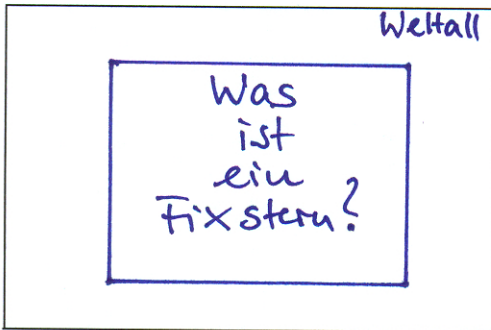

Lerneinheit:	Animation – Trickfilm - Storyboard	Blatt:	1
Filmthema:	Was ist ein Fixstern?		

Kamera

Einstellung

Totale

Position

Obersicht

- Schild rechts oben

mit "Weltall"

- Filmtitel wird wortweise eingeblendet

"Was ist ein Fixstern?"

- jeweils 8 Bilder vom leeren Blatt bis vollständigem Titel

- 8 Bilder zusätzlich mit vollem Titel

Kamera

Einstellung

Totale

Position

Position

Normalsicht

- nahe Einstellung des Sterns

- Sprechblase mit Text der wieder wortweise

entsteht - jeweils 8 Bilder - Mund wechselt bei jedem Wort

- Text: "Fixstern kommt nicht von fix wie feststehend"