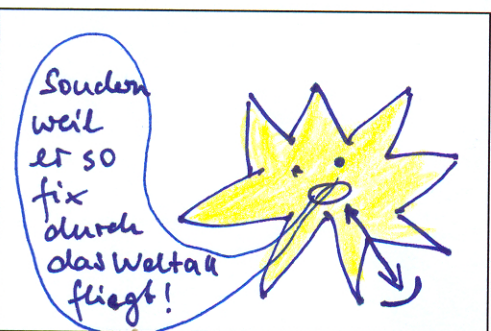

Position

Normalsicht

- nahe Einstellung des Sterns

- Sprechblase mit Text der wieder wortweise

entsteht - jeweils 8 Bilder - Mund wechselt bei jedem Wort

- Text: "Fixstern kommt nicht von fix wie feststehend"