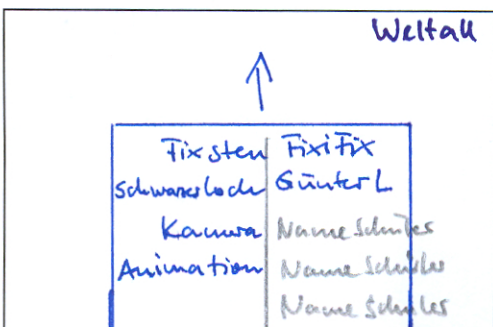

Kamera

Einstellung
nahe Einstellung

Position
Normalansicht

- nahe Einstellung des schwarzen Loches

- Sprechblase mit Text der wieder wortweise entsteht - jeweils 8 Bilder - Mund wechselt bei jedem Wort

Text: "Oder weil er so fix in einem schwarzen Loch verschwindet!"

Kamera

Einstellung
Totale

Position
Übersicht

- Stern bewegt sich zum schwarzen Loch und verschwindet in ihm -> jeweils 4 Bilder bei ->

- Mund vom Stern wechselt 1 -> 2 0 3 ->

Kamera

Einstellung
nahe Einstellung

Position
Normalansicht

- nahe Einstellung des schwarzen Loches

- Sprechblase mit Text der wieder wortweise entsteht - jeweils 8 Bilder - Mund wechselt bei jedem Wort

Text: "ha, ha, ha, ha, ... und Ende!"

Kamera

Einstellung
Totale

Position
Übersicht

- Blatt mit Leinoabspann wird langsam durchs Bild bewegt

Kamera

Einstellung

Position