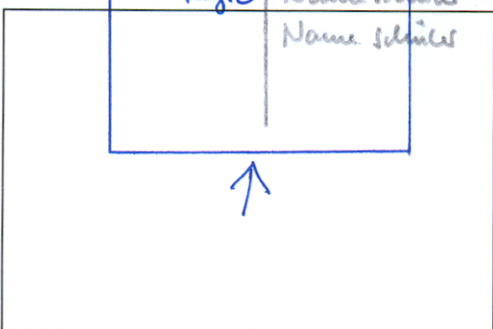

Kamera

Einstellung
Totale

Position
Übersicht

- Stern bewegt sich zum schwarzen Loch und verschwindet in ihm -> jeweils 4 Bilder bei ->

- Mund vom Stern wechselt 1 -> 2 0 3 ->

Kamera

Einstellung
nahe Einstellung

Position
Normalansicht

- nahe Einstellung des schwarzen Loches

- Sprechblase mit Text der wieder wortweise entsteht - jeweils 8 Bilder - Mund wechselt bei jedem Wort

Text: "ha, ha, ha, ha, ... und Ende!"

Kamera

Einstellung
Totale

Position
Übersicht

- Blatt mit Leinoabspann wird langsam durchs Bild bewegt

Kamera

Einstellung

Position