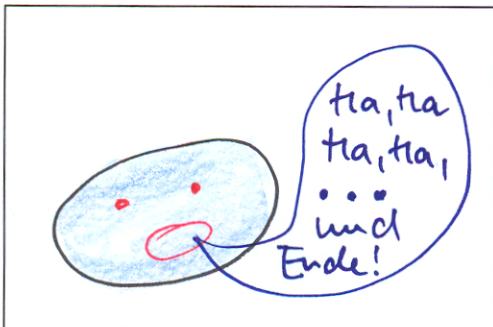

Kamera

Einstellung
nahe Einstellung

Position
Normalansicht

- nahe Einstellung des schwarzen Loches

- Sprechblase mit Text der wieder wortweise entsteht - jeweils 8 Bilder - Mund wechselt bei jedem Wort

Text: "Oder weil er so fix in einem schwarzen Loch verschwindet!"

Kamera

Einstellung
Totale

Position
Übersicht

- Stern bewegt sich zum schwarzen Loch und verschwindet in ihm -> jeweils 4 Bilder bei ->

- Mund vom Stern wechselt 1 -> 2 0 3 ->

Kamera

Einstellung
nahe Einstellung

Position
Normalansicht

- nahe Einstellung des schwarzen Loches

- Sprechblase mit Text der wieder wortweise entsteht - jeweils 8 Bilder - Mund wechselt bei jedem Wort

Text: "ha, ha, ha, ha, ... und Ende!"