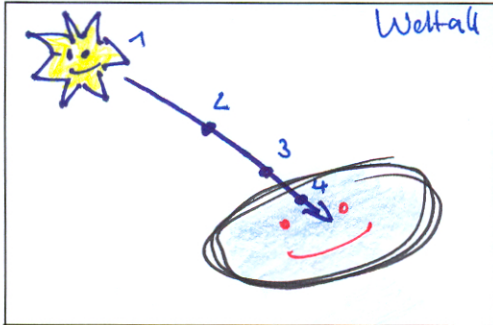

Kamera

Einstellung
nahe Einstellung

Position
Normalansicht

- nahe Einstellung des schwarzen Loches

- Sprechblase mit Text der wieder wortweise entsteht - jeweils 8 Bilder - Mund wechselt bei jedem Wort

Text: "Oder weil er so fix in einem schwarzen Loch verschwindet!"

Kamera

Einstellung
Totale

Position
Übersicht

- Stern bewegt sich zum schwarzen Loch und verschwindet in ihm -> jeweils 4 Bilder bei ->

- Mund vom Stern wechselt 1 -> 2 0 3 ->

Kamera

Einstellung
nahe Einstellung

Position
Normalansicht

- nahe Einstellung des schwarzen Loches

- Sprechblase mit Text der wieder wortweise entsteht - jeweils 8 Bilder - Mund wechselt bei jedem Wort

Text: "ha, ha, ha, ha, ... und Ende!"

Kamera

Einstellung
Totale

Position
Übersicht

- Blatt mit Leinoabspann wird langsam durchs Bild bewegt

Kamera

Einstellung

Position