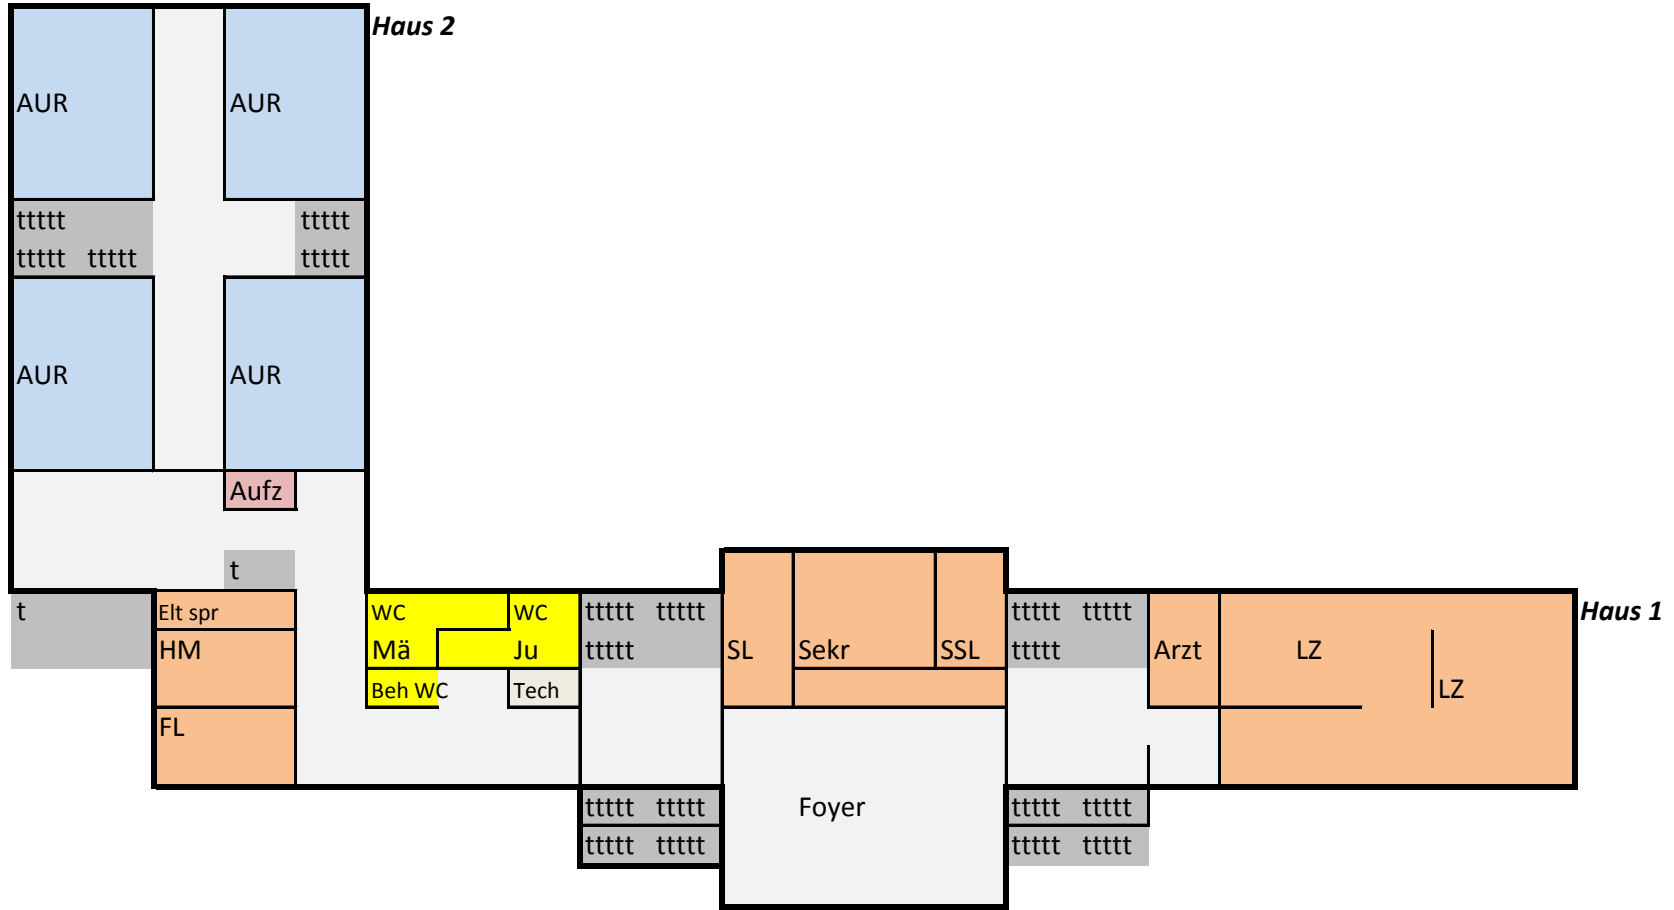

# Gymnasium in Schönefeld

Schulgebäude Gorkistraße 25

(nicht maßstabsgetreu)

Planung

Haus 4

Haus 3

Brücke

Haus 2

Haus 1

## Gartengeschoss

Erdgeschoss

1. Obergeschoss

## 2. Obergeschoss

3. Obergeschoss