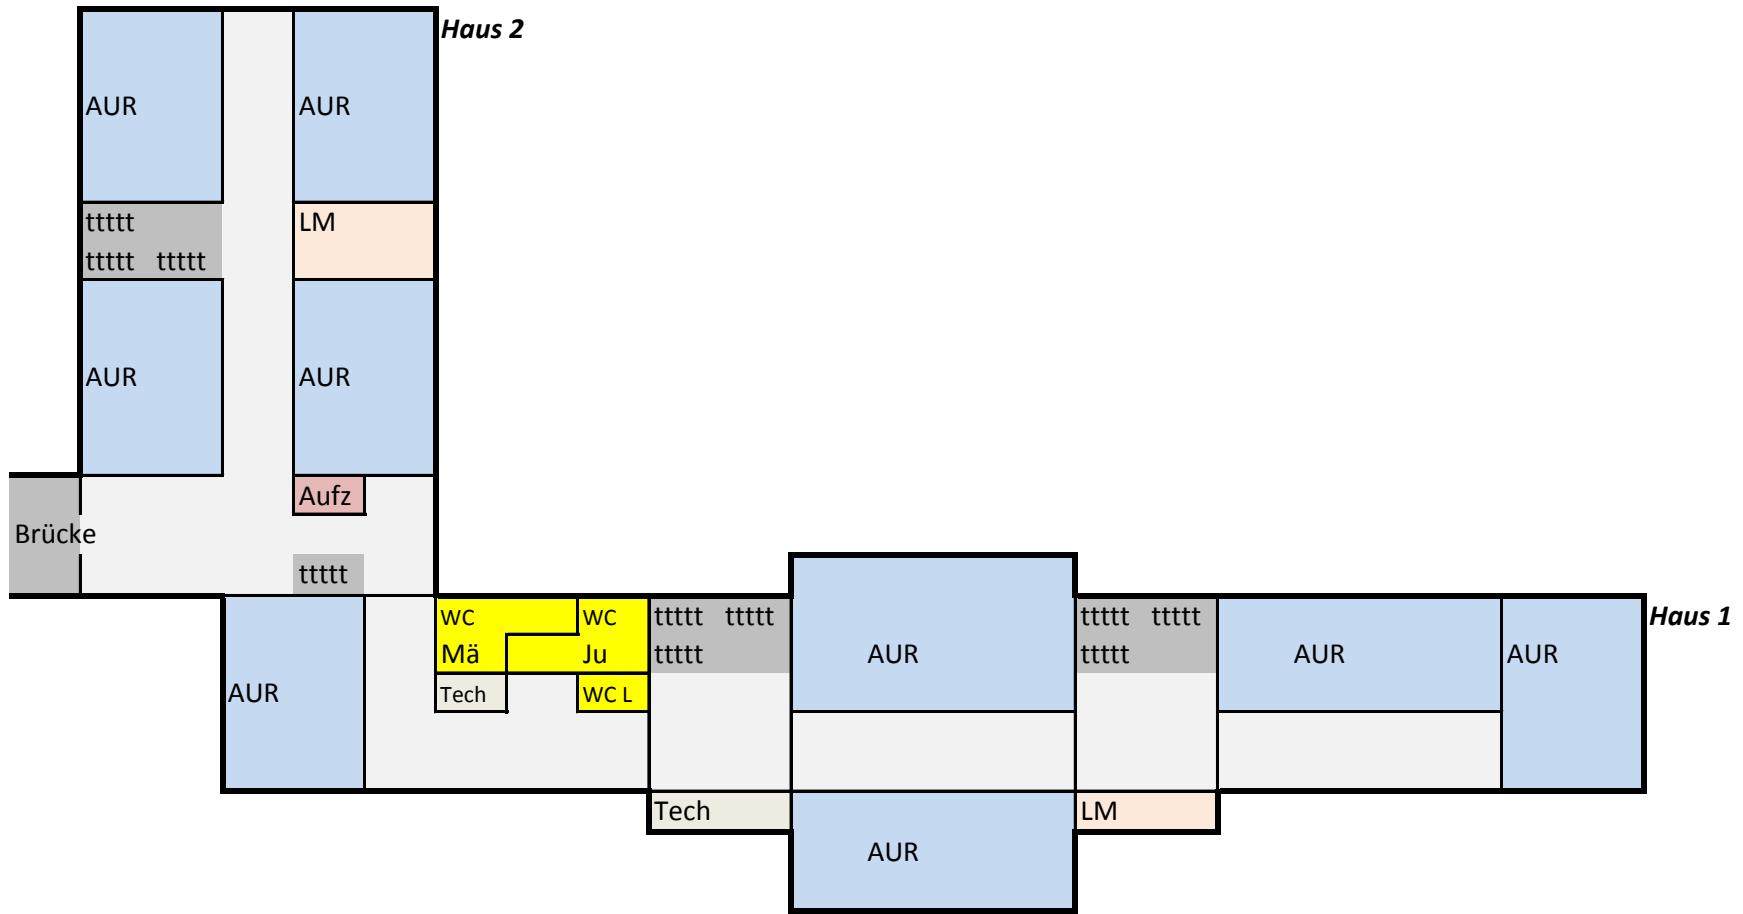

# Gymnasium in Schönefeld

Schulgebäude Gorkistraße 25

(nicht maßstabsgetreu)

Planung

Haus 4

Haus 3

Brücke

Haus 2

Haus 1

## Gartengeschoss

Erdgeschoss

1. Obergeschoss

## 2. Obergeschoss

3. Obergeschoss