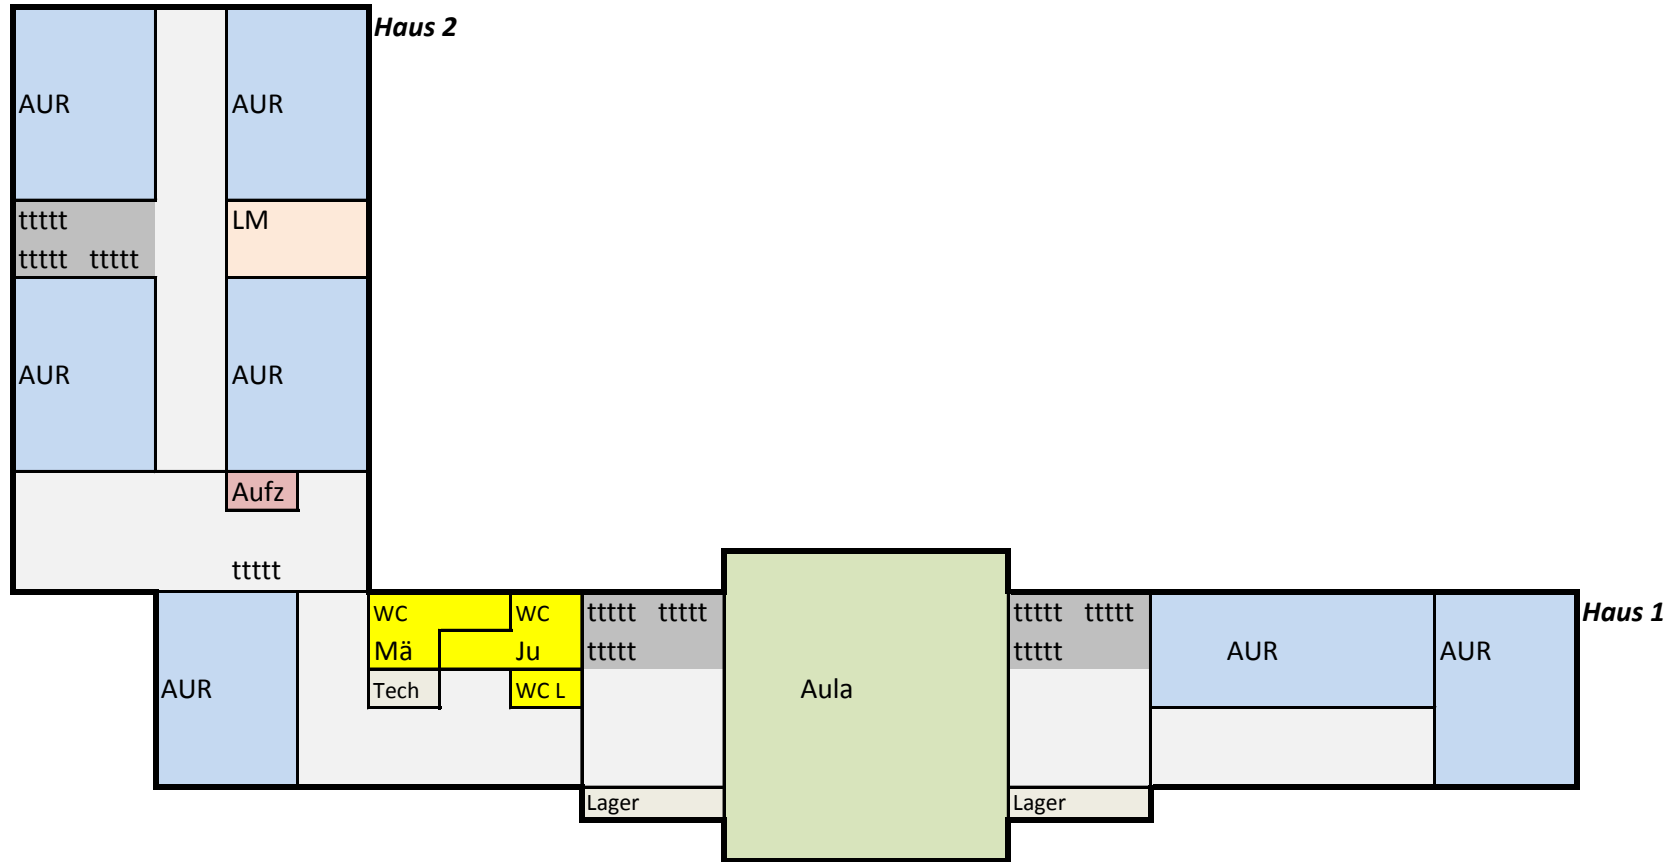

# Gymnasium in Schönefeld

Schulgebäude Gorkistraße 25

(nicht maßstabsgetreu)

Planung

Haus 4

Haus 3

Brücke

Haus 2

Haus 1

## Gartengeschoss

Erdgeschoss

1. Obergeschoss

## 2. Obergeschoss

3. Obergeschoss