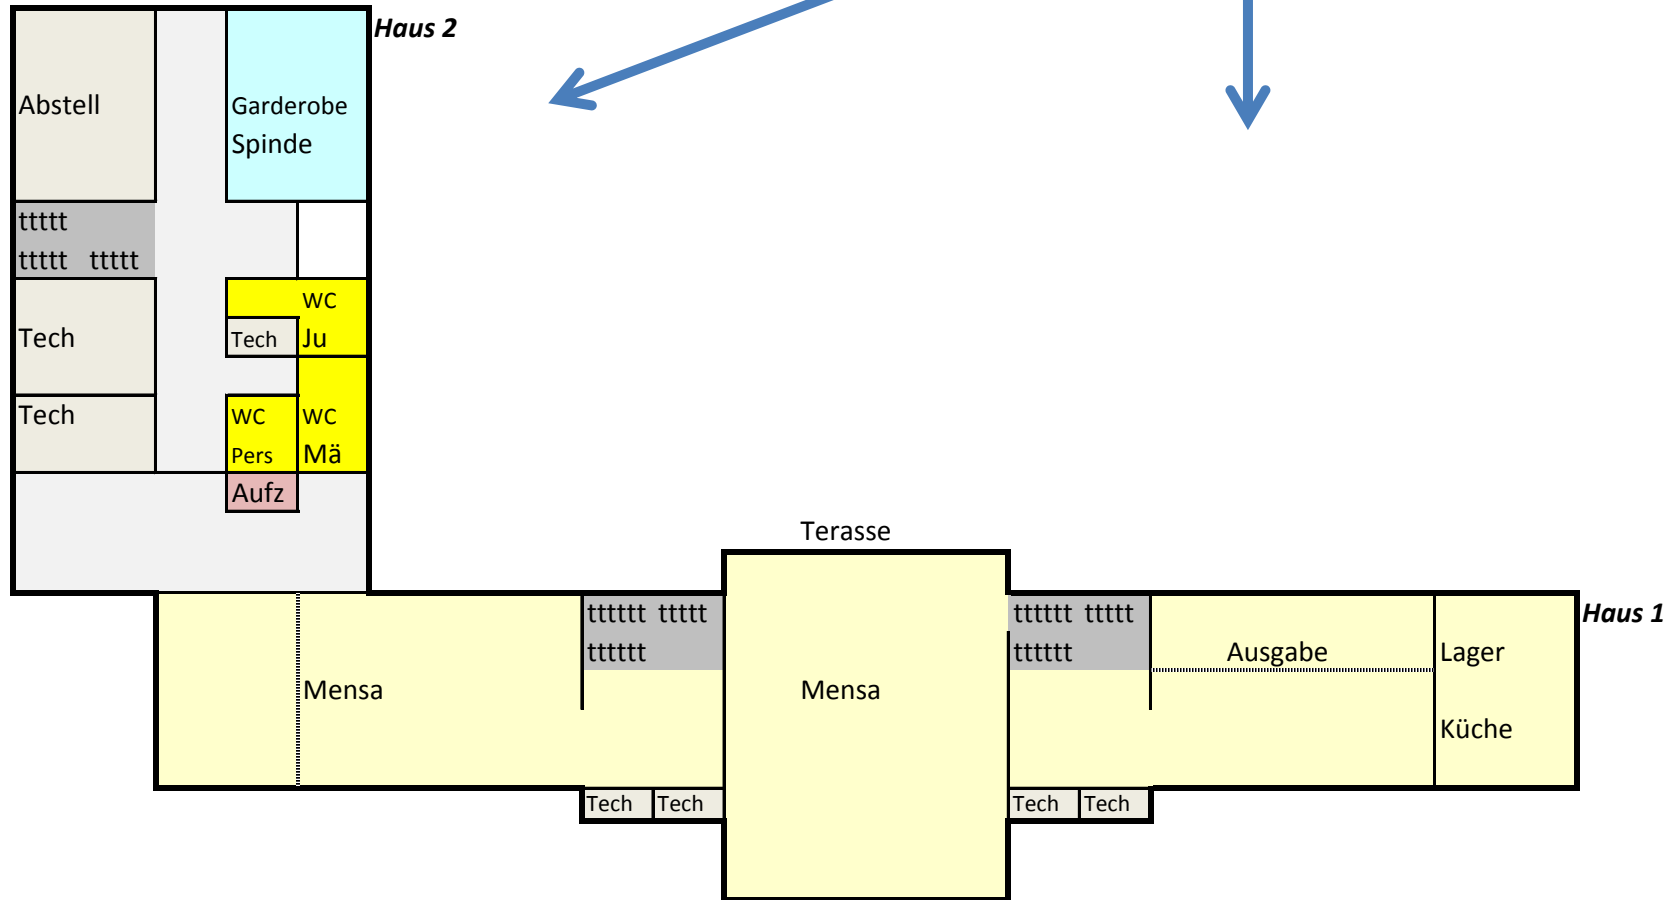

# Gymnasium in Schönefeld

Schulgebäude Gorkistraße 25

(nicht maßstabsgetreu)

Planung

Haus 4

Haus 3

Brücke

Haus 2

Haus 1

## Gartengeschoss

Erdgeschoss

1. Obergeschoss

## 2. Obergeschoss

3. Obergeschoss