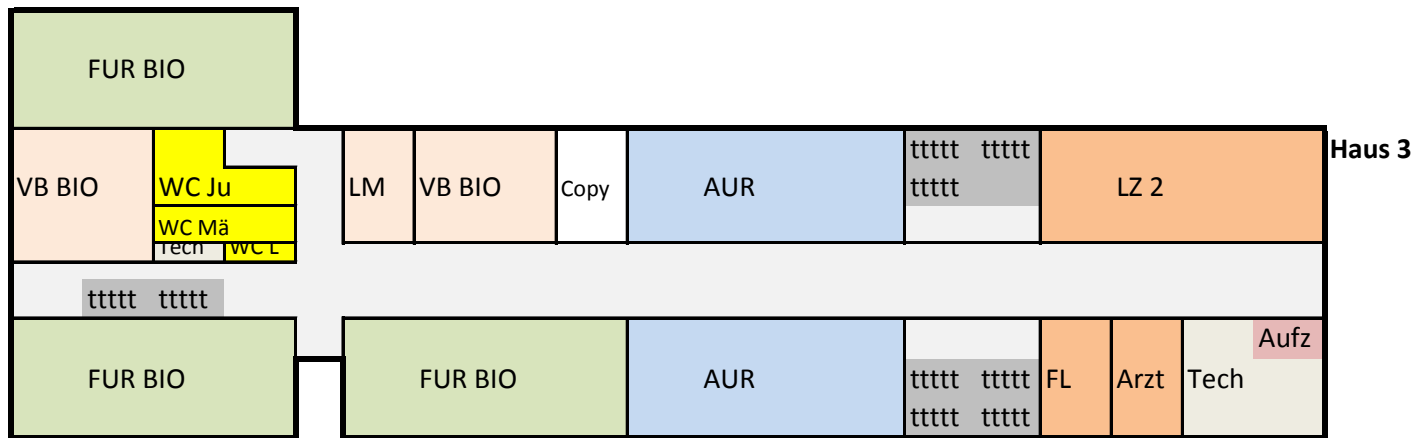

Gymnasium in Schönefeld
Schulgebäude Gorkistraße 15 Planung
 (nicht maßstabsgetreu)

Gartengeschoss

Haus 4 Haus 3

Erdgeschoss

1. Obergeschoss

2. Obergeschoss

3. Obergeschoss