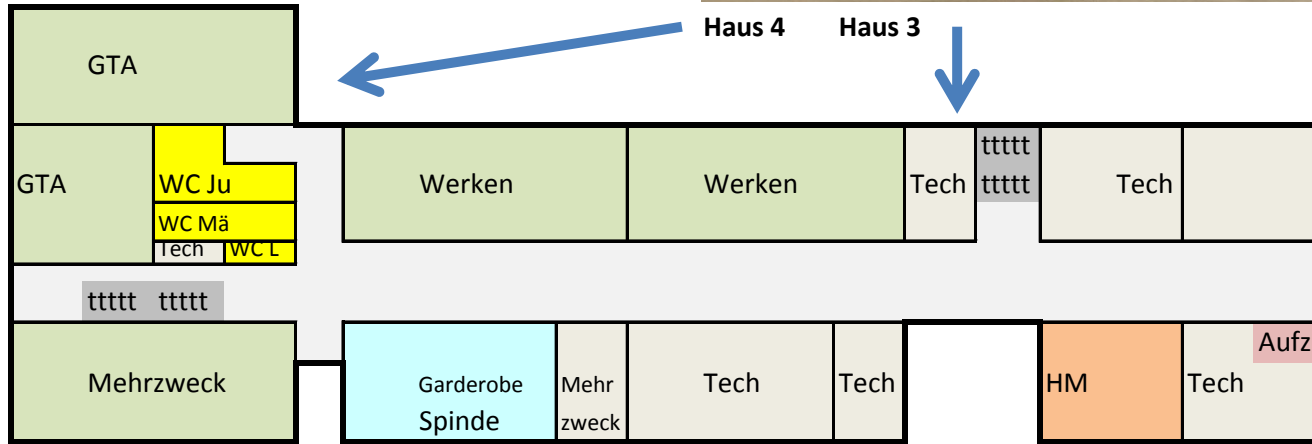

Gymnasium in Schönefeld
Schulgebäude Gorkistraße 15 Planung
 (nicht maßstabsgetreu)

Gartengeschoss

Haus 4 Haus 3

Erdgeschoss

1. Obergeschoss

2. Obergeschoss

3. Obergeschoss