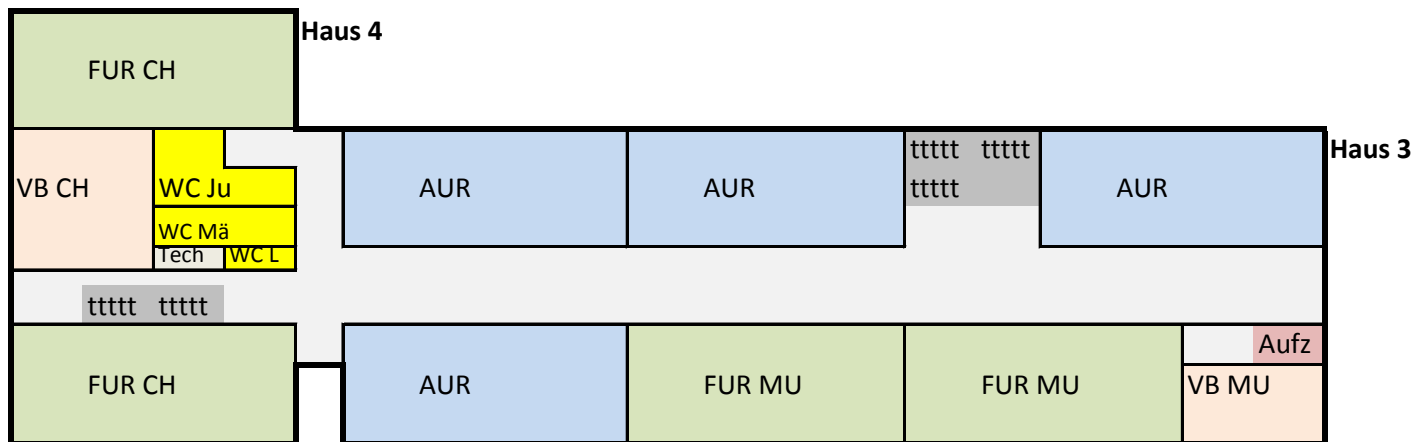

Gymnasium in Schönefeld
Schulgebäude Gorkistraße 15 Planung
 (nicht maßstabsgetreu)

Gartengeschoss

Haus 4 Haus 3

Erdgeschoss

1. Obergeschoss

2. Obergeschoss

3. Obergeschoss