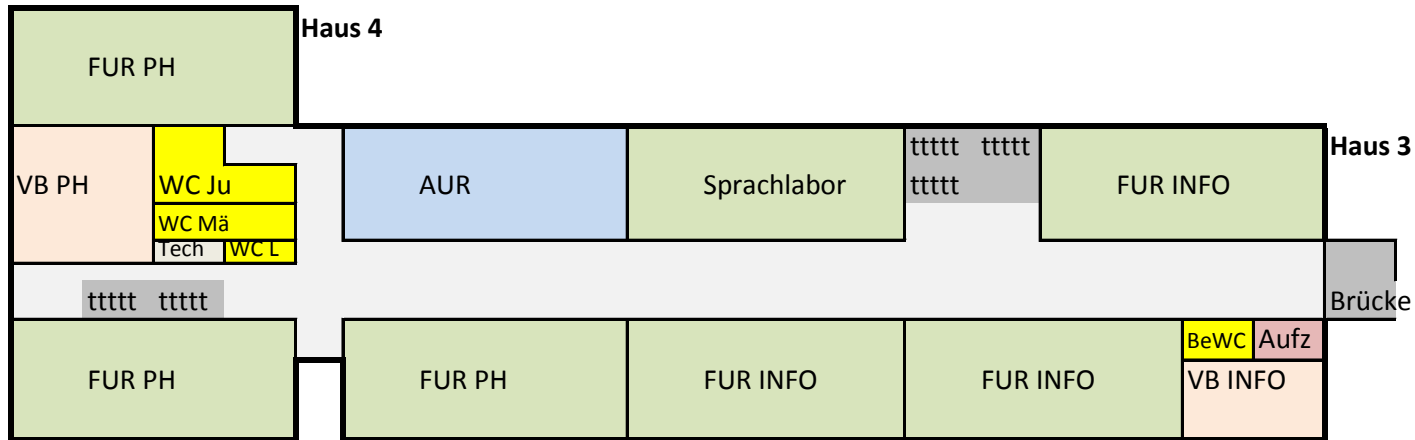

Gymnasium in Schönefeld
Schulgebäude Gorkistraße 15 Planung
 (nicht maßstabsgetreu)

Gartengeschoss

Haus 4 Haus 3

Erdgeschoss

1. Obergeschoss

2. Obergeschoss

3. Obergeschoss