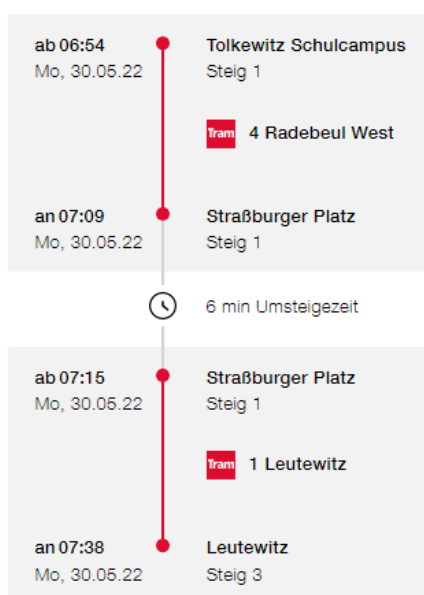

Potenzialanalyse der 7. Klassen im SUFW im Rahmen der Berufsorientierung

Die Klassen fahren zusammen nach Briesnitz zum SUFW (Am Lehmburg), da es das erste Mal ist, dass die Kinder im SUFW eine Veranstaltung haben. Ausnahmen werden unbedingt im Vorfeld abgesprochen. Nach Hause dürfen die Kinder allein fahren.

Treffpunkt: 6:45 Uhr an der Haltestelle der Straßenbahn 4 Schulcampus Tolkewitz Richtung Stadtzentrum. Seid pünktlich, es wird die Bahn um 6:54 Uhr genommen; es kann nicht auf Nachzügler gewartet werden!

Mit der Straßenbahnlinie 4 und dann 1 fährt ihr bis zur Endhaltestelle Leutewitz und läuft danach ca. 5 Minuten zu Fuß über die Wilhelm-Müller-Straße zur Straße Am Lehmburg.

Fahrtetails

Kl. 7a Mo 30.05.2022
Kl. 7b Di 31.05.2022
Kl. 7c Mi 01.06.2022
Kl. 7d Do. 02.06.2022