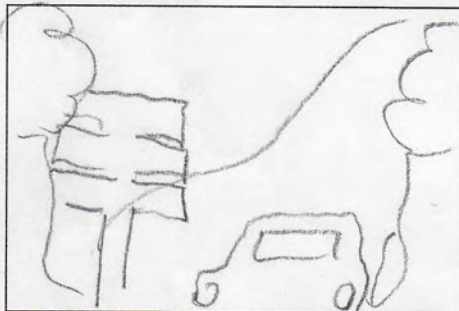

Film geht los wenn das Blatt mit Titel weg ist. Hintergrund wird grün.

Kamera

Einstellung

Totale T

Position

Normalansicht

Der Wald ist aufgebaut. Oben in der Ecke ist der Schlaufuchs und schreibt eine Einleitung.

1. Szene beginnt
Mann heißt Franz

Kamera

Einstellung

Totale T
Halbnah HN

Position

Normalansicht

Mann fährt mit Auto an dem Wahnschild vorbei. Es wird an der Schild rangetoomt.

Kamera

Einstellung

Halbnah HN

Position

Normalansicht

Schlaufuchs kommt an und Text wird eingeblendet. Zeit lassen zum durchlesen.
1. Verstopf Auto rein und Schild übersehen

Kamera

Einstellung

Totale T

Position

Normalansicht

Mann fährt im Auto weiter und schneift zigaretten und Bierflasche weg. in den Wald hinein

Filmtitel:

Verhaltensregeln im Wald

Kamera

Einstellung
Halbnah
HN

Position
Normalansicht