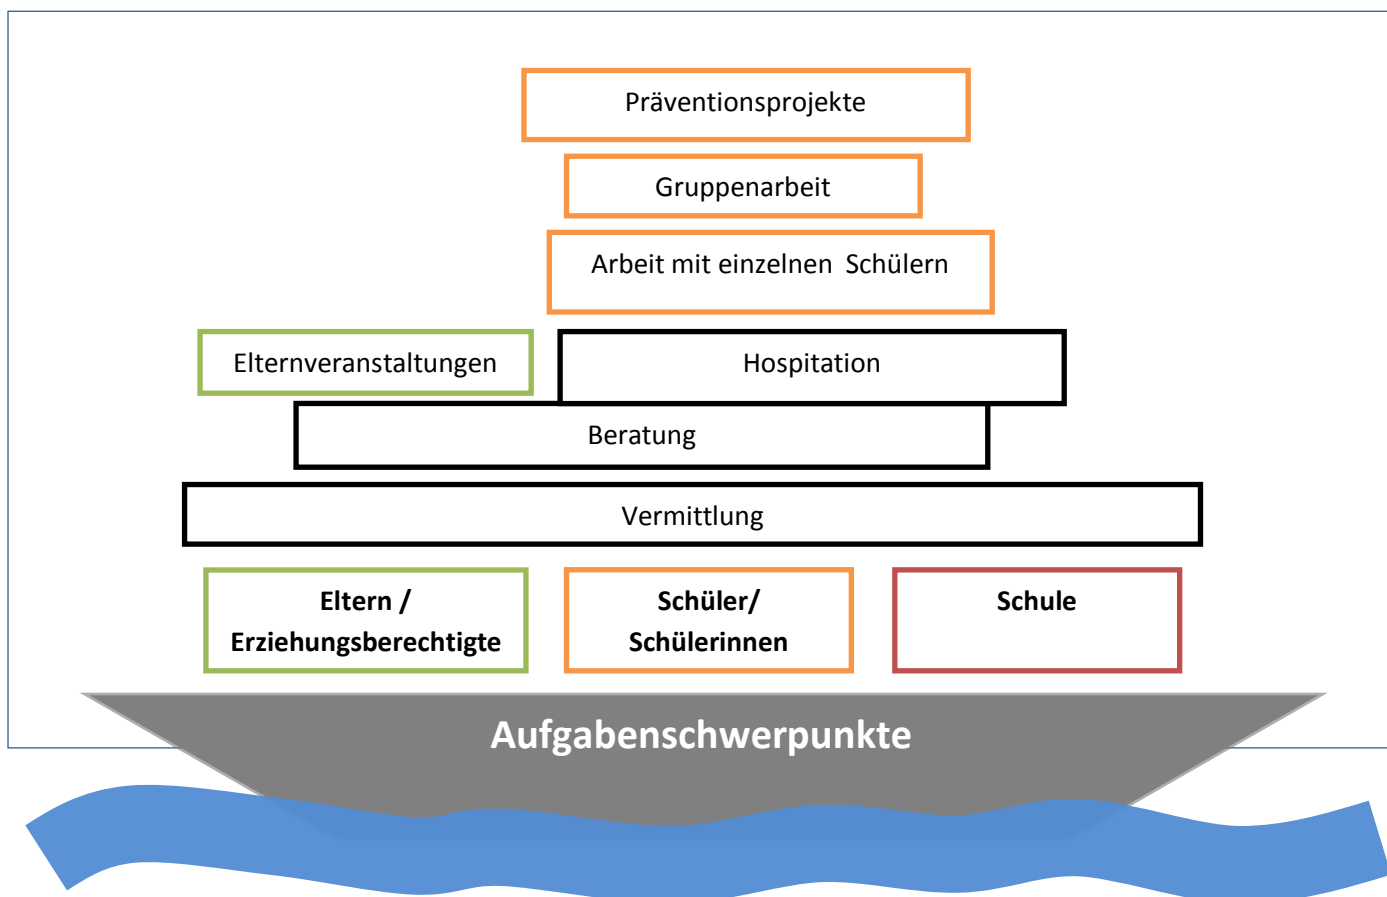

Schulsozialarbeit an der Oberschule Schmiedeberg

Kontakt:	Katharina Ihle (Diplom-Sozialpädagogin)	Für die Umsetzung des Projektes kooperiert die Schule mit dem Deutschen Kinderschutzbund KV Sächsische Schweiz-Osterzgebirge e.V. als Projektträger.
Büro	Neben dem Kunstzimmer (Zi. 011)	
Telefon	0176- 47877563 oder im Sekretariat	
e-Mail	katharina.ihle@kinderschutzbund-soe.de	
	Elterngespräche nach Absprache	

Die Beratung im Rahmen der Schulsozialarbeit ist freiwillig, vertraulich und kostenfrei.

Diese Maßnahme wird mitfinanziert durch Steuermittel auf der Grundlage des von den Abgeordneten des Sächsischen Landtags beschlossenen Haushaltes

sowie aus Haushaltsmitteln des Landkreises Sächsische Schweiz - Osterzgebirge.